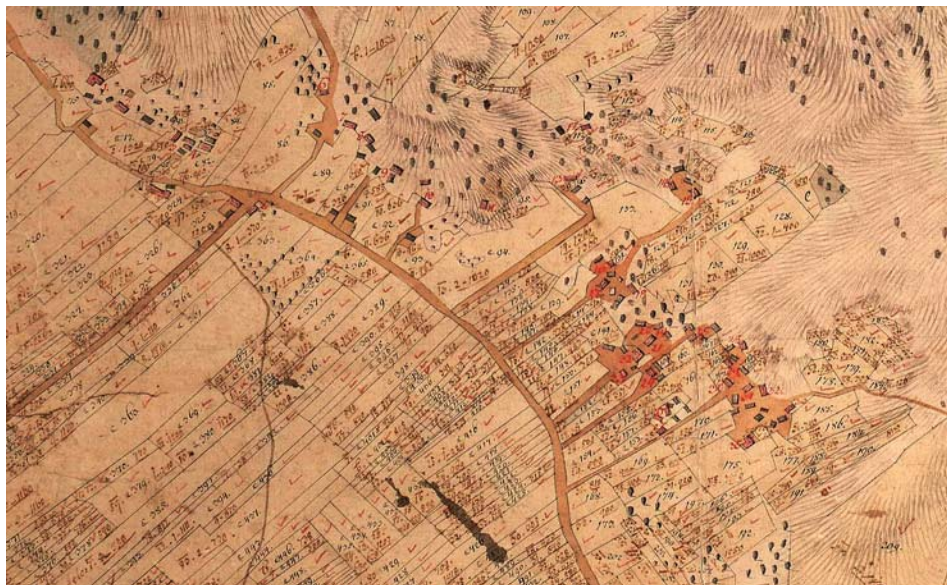

# Povijesni zemljovidi

Izvor: Hrvatski državni arhiv, Zbirka karata

Porkulabi i Dumenčići oko 1780. godine

Murković, Brdo i Žižici oko 1780. godine (Capelle - kapelica, Quelle - izvor)

Sveti Petar i Vučetići oko 1780. godine

Čarapovo selo oko 1780. godine (Capelle - kapelica)

Tominac Draga oko 1780. godine (Capelle - kapelica)

Majtinići 1903. godine