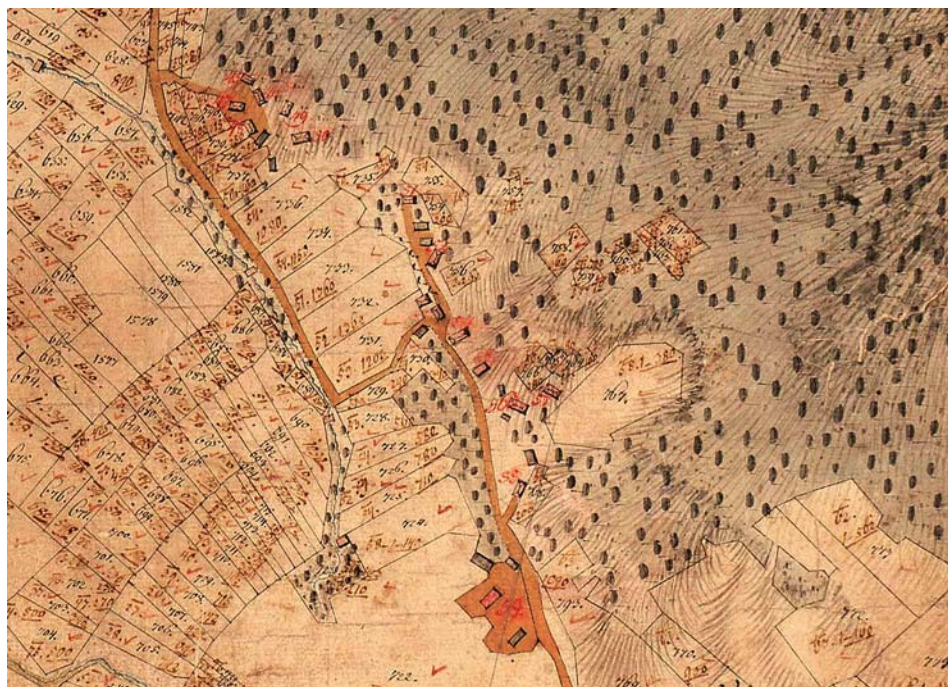

# Povijesni zemljovidi

Izvor: Hrvatski državni arhiv, Zbirka karata

Porkulabi i Dumenčići oko 1780. godine

Murković, Brdo i Žižici oko 1780. godine (Capelle - kapelica, Quelle - izvor)

Sveti Petar i Vučetići oko 1780. godine

Čarapovo selo oko 1780. godine (Capelle - kapelica)

Tominac Draga oko 1780. godine (Capelle - kapelica)

Majtinići 1903. godine